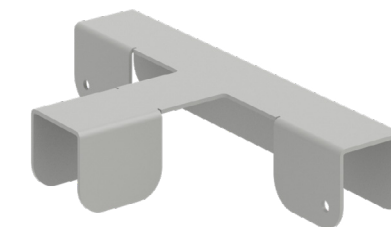

PARAVÁNOVÉ SPOJKY

Slúži na zabezpečenie spojov paravánov pri ich skladaní do zostáv.

TPF SPR
Spojka paravánov rovná

TPF SPL
Spojka paravánov L

TPF SPT
Spojka paravánov X

TPF SPX
Spojka paravánov T

VZORKOVNÍK LÁTKOK: