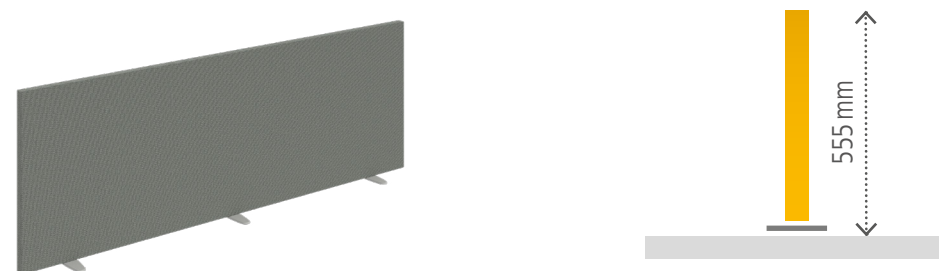

PARAVÁNY FABRIC NA PLOCHU STOLA / VÝŠKA 55,5 CM

Názov celku	Popis	Šírka × výška v mm
TPF S 1165 555	Paraván bočný na dosku stola 120 cm	1165 × 555
TPF S 1200 555	Paraván na dosku stola 120 cm	1200 × 555
TPF S 1400 555	Paraván na dosku stola 140 cm	1400 × 555
TPF S 1600 555	Paraván na dosku stola 160 cm	1600 × 555
TPF S 1800 555	Paraván na dosku stola 180 cm	1800 × 555
TPF S 765 555	Paraván bočný na dosku stola 80 cm	765 × 555
TPF S 800 555	Paraván na dosku stola 80 cm	800 × 555
TPF S 865 555	Paraván bočný na dosku stola 90 cm	865 × 555

PARAVÁNOVÉ SPOJKY

Slúži na zabezpečenie spojov paravánov pri ich skladaní do zostáv.