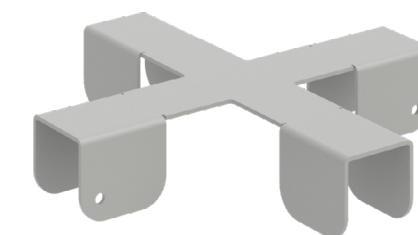

K dispozícii sú dva výškové varianty 42,5 a 55 cm, takže si možno zvoliť ideálnu mieru odtienenia. Paravány s presahom pod pracovnú dosku dotvárajú diskretný priestor pod doskou pracovného stola.

Inštalácia je rýchla a nenáročná, bez zložitej montáže. Paravány FABRIC tak predstavujú jednoduché, rýchle a praktické riešenie, ktoré zvyšuje komfort práce.

PARAVÁNOVÉ SPOJKY

Slúži na zabezpečenie spojov paravánov pri ich skladaní do zostáv.

TPF SPR
Spojka paravánov rovná

TPF SPL
Spojka paravánov L

TPF SPT
Spojka paravánov X

TPF SPX
Spojka paravánov T

VZORKOVNÍK LÁTKOK: