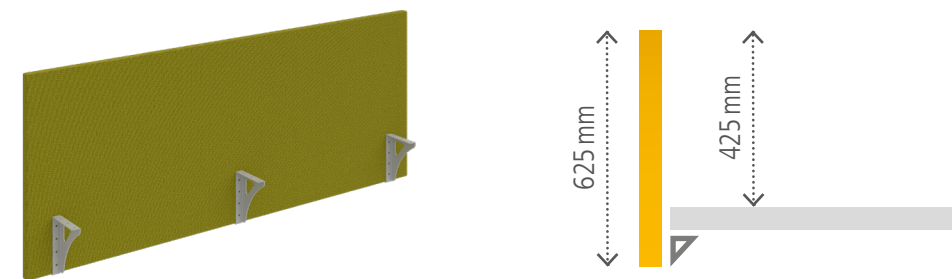

PARAVÁNY FABRIC NA HRANU STOLA S PRESAHOM POD PRACOVNÚ DOSKU / VÝŠKA 62,5 CM

Názov celku	Popis	Šírka × výška v mm
TPF HP 1200 625	Paraván na čelo stola 120 cm	1200 × 625
TPF HP 1400 625	Paraván na čelo stola 140 cm	1400 × 625
TPF HP 1600 625	Paraván na čelo stola 160 cm	1600 × 625
TPF HP 1800 625	Paraván na čelo stola 180 cm	1800 × 625
TPF HP 800 625	Paraván na čelo stola 80 cm	800 × 625