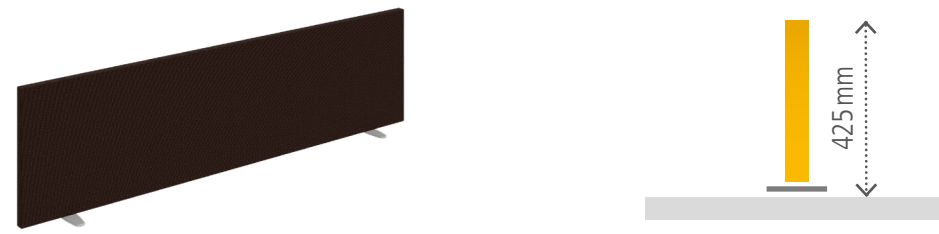

PARAVÁNY FABRIC NA HRANU STOLA / VÝŠKA 42,5 CM

Názov celku	Popis	Šírka × výška v mm
TPF S 1165 425	Paraván bočný na dosku stola 120 cm	1165 × 425
TPF S 1200 425	Paraván na dosku stola 120 cm	1200 × 425
TPF S 1400 425	Paraván na dosku stola 140 cm	1400 × 425
TPF S 1600 425	Paraván na dosku stola 160 cm	1600 × 425
TPF S 1800 425	Paraván na dosku stola 180 cm	1800 × 425
TPF S 765 425	Paraván bočný na dosku stola 80 cm	765 × 425
TPF S 800 425	Paraván na dosku stola 80 cm	800 × 425
TPF S 865 425	Paraván bočný na dosku stola 90 cm	865 × 425