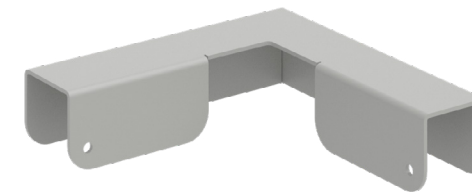

PARAVÁNY FABRIC NA HRANU STOLA / VÝŠKA 55,5 CM

Názov celku	Popis	Šírka × výška v mm
TPF H 1165 555	Paraván bočný na hranu stola 120 cm	1165 × 555
TPF H 1200 555	Paraván na hranu stola 120 cm	1200 × 555
TPF H 1400 555	Paraván na hranu stola 140 cm	1400 × 555
TPF H 1600 555	Paraván na hranu stola 160 cm	1600 × 555
TPF H 1800 555	Paraván na hranu stola 180 cm	1800 × 555
TPF H 765 555	Paraván bočný na hranu stola 80 cm	765 × 555
TPF H 800 555	Paraván na hranu stola 80 cm	800 × 555
TPF H 865 555	Paraván bočný na hranu stola 90 cm	865 × 555

PARAVÁNY FABRIC NA PLOCHU STOLA / VÝŠKA 55,5 CM

Názov celku	Popis	Šírka × výška v mm
TPF S 1165 555	Paraván bočný na dosku stola 120 cm	1165 × 555
TPF S 1200 555	Paraván na dosku stola 120 cm	1200 × 555
TPF S 1400 555	Paraván na dosku stola 140 cm	1400 × 555
TPF S 1600 555	Paraván na dosku stola 160 cm	1600 × 555
TPF S 1800 555	Paraván na dosku stola 180 cm	1800 × 555
TPF S 765 555	Paraván bočný na dosku stola 80 cm	765 × 555
TPF S 800 555	Paraván na dosku stola 80 cm	800 × 555
TPF S 865 555	Paraván bočný na dosku stola 90 cm	865 × 555

PARAVÁNOVÉ SPOJKY

Slúži na zabezpečenie spojov paravánov pri ich skladaní do zostáv.

TPF SPR
Spojka paravánov rovná

TPF SPL
Spojka paravánov L

TPF SPT
Spojka paravánov X

TPF SPX
Spojka paravánov T

VZORKOVNÍK LÁTKOK: