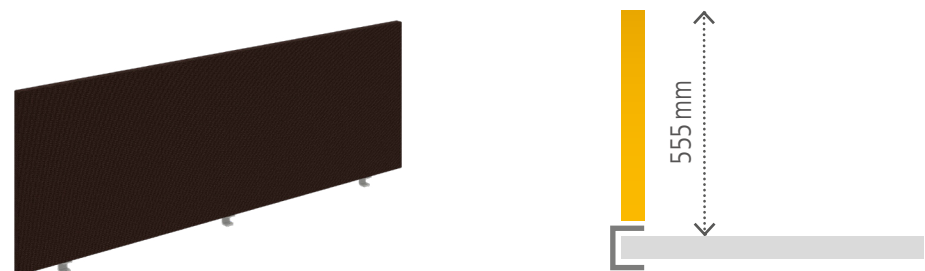

PARAVÁNY FABRIC NA HRANU STOLA / VÝŠKA 55,5 CM

Názov celku	Popis	Šírka × výška v mm
TPF H 1165 555	Paraván bočný na hranu stola 120 cm	1165 × 555
TPF H 1200 555	Paraván na hranu stola 120 cm	1200 × 555
TPF H 1400 555	Paraván na hranu stola 140 cm	1400 × 555
TPF H 1600 555	Paraván na hranu stola 160 cm	1600 × 555
TPF H 1800 555	Paraván na hranu stola 180 cm	1800 × 555
TPF H 765 555	Paraván bočný na hranu stola 80 cm	765 × 555
TPF H 800 555	Paraván na hranu stola 80 cm	800 × 555
TPF H 865 555	Paraván bočný na hranu stola 90 cm	865 × 555