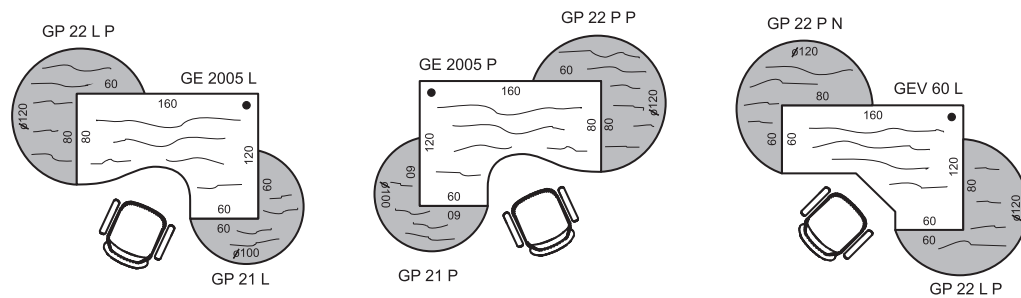

Kruhové přídavné stoly

Příklad označení:

GP 22 P N
P = provedení pravé
N = směr kresby let "napříč"

GP 22 L P
L = provedení levé
P = směr kresby let "podél"