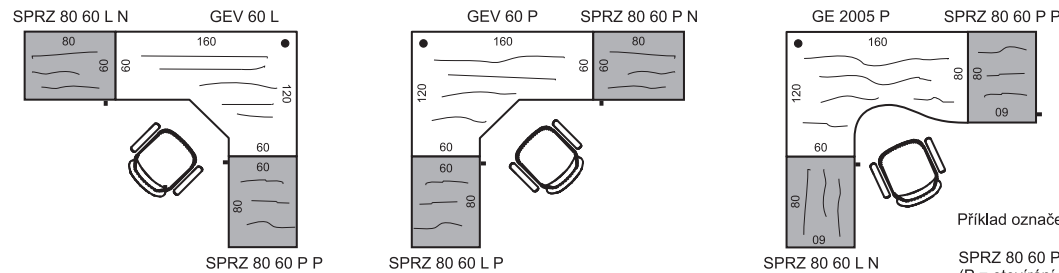

Roletová skříň ke stolu SPRZ 80 60

Příklad označení:

SPRZ 80 60 P P, SPRZ 80 60 P N
(P = otevírání vpravo, P = směr kresby let "podél")
SPRZ 80 60 L N, SPRZ 80 60 L P
(L = otevírání vlevo, N = směr kresby let "napříč")

Rohové skříňky DRIVE

Rohové skříňky dělíme podle umístění v sestavě na P (pravé) a L (levé). Je důležité tento údaj uvést v objednávce!