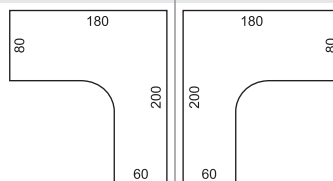

180 x 75,5 x 200 (60 x 80)

14929 Kč

CE 1800 60 HR L

180 x 75,5 x 200 (80 x 60)

19719 Kč

CE 1800 60 HR P

180 x 75,5 x 200 (60 x 80)

19719 Kč