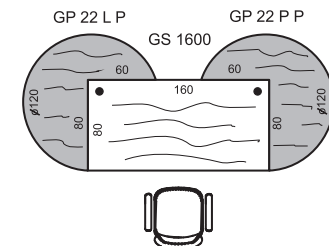

Čtvrtkruhové přídavné stoly