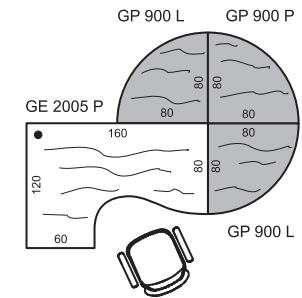

Čtvrtkruhové přídavné stoly