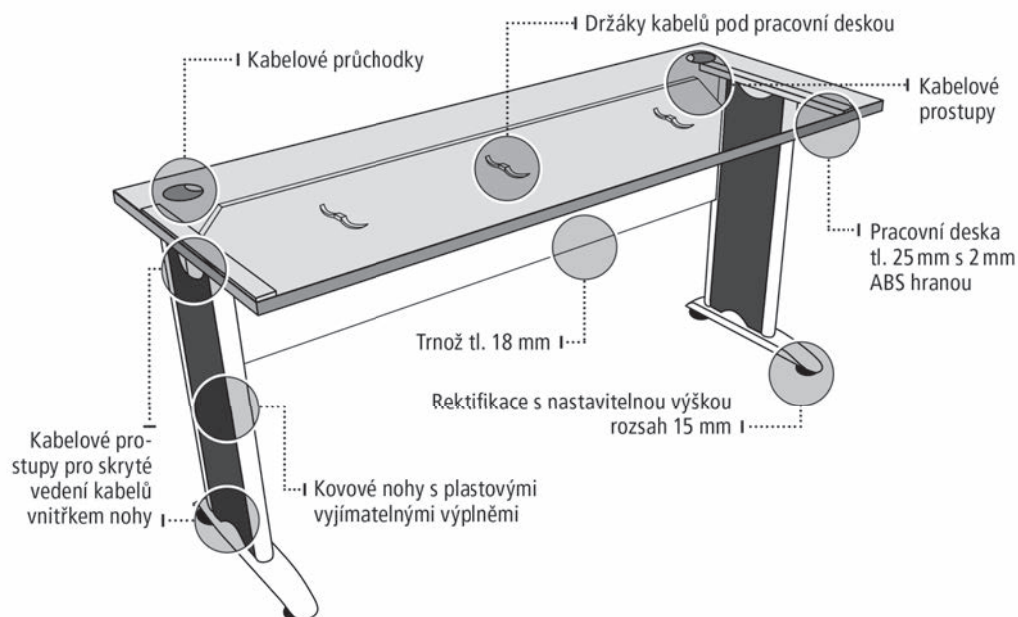

<p>FJ 800</p>  <p>80 x 75,5 x 80</p> <p>7463Kč</p>	<p>FJ 800 R</p>  <p>80 x 75,5 x 80</p> <p>5166Kč</p>	<p>FJ 1200</p>  <p>120 x 75,5 x 80</p> <p>8633Kč</p>	<p>FJ 1200 R</p>  <p>120 x 75,5 x 80</p> <p>6336Kč</p>
<p>FJ 1400</p>  <p>140 x 75,5 x 80</p> <p>8839Kč</p>	<p>FJ 1400 R</p>  <p>140 x 75,5 x 80</p> <p>6542Kč</p>	<p>FJ 1600</p>  <p>160 x 75,5 x 80</p> <p>9068Kč</p>	<p>FJ 1600 R</p>  <p>160 x 75,5 x 80</p> <p>6771Kč</p>
<p>FJ 1800</p>  <p>180 x 75,5 x 80</p> <p>9544Kč</p>	<p>FJ 1800 R</p>  <p>180 x 75,5 x 80</p> <p>7247Kč</p>	<p>FJ 200</p>  <p>200 x 75,5 x 110</p> <p>10267Kč</p>	

GATE

UNI

CROSS

FLEX

<p>K 33 Z Půda hloubky 60cm</p>  <p>40 x 60 x 60</p> <p>5397 Kč</p>	<p>K 33 Z 80 Půda hloubky 80cm</p>  <p>40 x 60 x 80</p> <p>5544 Kč</p>	<p>K 34 C Půda hloubky 60cm</p>  <p>40 x 60 x 60</p> <p>7452 Kč</p>	<p>K 34 C 80 Půda hloubky 80cm</p>  <p>40 x 60 x 80</p> <p>7599 Kč</p>
<p>K 34 C PTO Půda hloubky 60cm. Bezúchytkový celovýsuv se systémem TIP-ON</p>  <p>40 x 60 x 60</p> <p>7946 Kč</p>	<p>K 34 C PTO 80 Půda hloubky 80cm. Bezúchytkový celovýsuv se systémem TIP-ON</p>  <p>40 x 60 x 80</p> <p>8093 Kč</p>	<p>K 35 C Přídavný kontejner ke stolu</p>  <p>40 x 75,5 x 60</p> <p>9009 Kč</p>	<p>K 35 C 80 Přídavný kontejner ke stolu Půda hloubky 80cm</p>  <p>40 x 75,5 x 80</p> <p>9156 Kč</p>
<p>SK 20 Sokl na dorovnání výšky kontejneru s výškou stolu</p>  <p>39 x 20 x 52,5</p> <p>689 Kč</p>	<p>THBN Tužkovník pro všechny typy kontejnerů</p>  <p>153 Kč</p>	<p>DPN Dělicí přepážky zásuvky</p>  <p>225 Kč</p>	<p>ÚCHYTKY Úchytky lze vybírat ze 3 variant (rozeč 96mm)</p>  <p>USN UCO USH</p> <p>109 Kč</p>