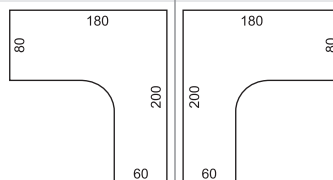

CE 1800 H L

180 x 75,5 x 200 (80 x 40)

14104 Kč

CE 1800 H P

180 x 75,5 x 200 (40 x 80)

14104 Kč

CE 1800 HR L

180 x 75,5 x 200 (80 x 40)

18872 Kč

CE 1800 HR P

180 x 75,5 x 200 (40 x 80)

18872 Kč

CE 1800 60 H L

180 x 75,5 x 200 (80 x 60)

14929 Kč

CE 1800 60 H P

180 x 75,5 x 200 (60 x 80)

14929 Kč

CE 1800 60 HR L

180 x 75,5 x 200 (80 x 60)

19719 Kč

CE 1800 60 HR P

180 x 75,5 x 200 (60 x 80)

19719 Kč