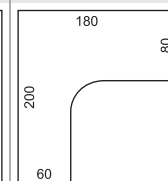

180 x 75,5 x 200 (60 x 80)

14929 Kč

CE 1800 60 HR L

180 x 75,5 x 200 (80 x 60)

19719 Kč

CE 1800 60 HR P

180 x 75,5 x 200 (60 x 80)

19719 Kč