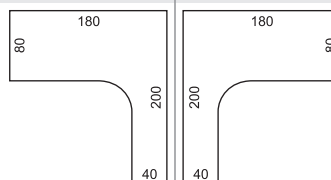

CENÍK

KANCELÁŘSKÉHO NÁBYTKU

7/2026

*Platnost ceniku
od 1. července 2026*

<p>GS 800</p>  <p>80 x 75,5 x 80</p> <p>3752 Kč</p>	<p>GS 1200</p>  <p>120 x 75,5 x 80</p> <p>4408 Kč</p>	<p>GS 1400</p>  <p>140 x 75,5 x 80</p> <p>4685 Kč</p>	<p>GS 1600</p>  <p>160 x 75,5 x 80</p> <p>4983 Kč</p>	<p>GS 1800</p>  <p>180 x 75,5 x 80</p> <p>5273 Kč</p>
<p>GE 800</p>  <p>80 x 75,5 x 60</p> <p>3289 Kč</p>	<p>GE 1200</p>  <p>120 x 75,5 x 60</p> <p>3781 Kč</p>	<p>GE 1400</p>  <p>140 x 75,5 x 60</p> <p>4092 Kč</p>	<p>GE 1600</p>  <p>160 x 75,5 x 60</p> <p>4397 Kč</p>	
<p>GE 60 L</p>  <p>160 x 75,5 x 120 (60 x 60)</p> <p>6409 Kč</p>	<p>GE 60 P</p>  <p>160 x 75,5 x 120 (60 x 60)</p> <p>6409 Kč</p>	<p>GEV 60 L</p>  <p>160 x 75,5 x 120 (60 x 60)</p> <p>7031 Kč</p>	<p>GEV 60 P</p>  <p>160 x 75,5 x 120 (60 x 60)</p> <p>7031 Kč</p>	<p>GE 2005 L</p>  <p>160 x 75,5 x 120 (80 x 60)</p> <p>7126 Kč</p>
<p>GE 2005 P</p>  <p>160 x 75,5 x 120 (60 x 80)</p> <p>7126 Kč</p>	<p>GE 1800 L</p>  <p>180 x 75,5 x 120 (80 x 40)</p> <p>7070 Kč</p>	<p>GE 1800 P</p>  <p>180 x 75,5 x 120 (40 x 80)</p> <p>7070 Kč</p>	<p>GE 1800 60 L</p>  <p>180 x 75,5 x 120 (80 x 60)</p> <p>6999 Kč</p>	<p>GE 1800 60 P</p>  <p>180 x 75,5 x 120 (60 x 80)</p> <p>6999 Kč</p>

GE 1800 H L

180 x 75,5 x 200 (80 x 40)

10847Kč

GE 1800 H P

180 x 75,5 x 200 (40 x 80)

10847Kč

GE 1800 HR L

180 x 75,5 x 200 (80 x 40)