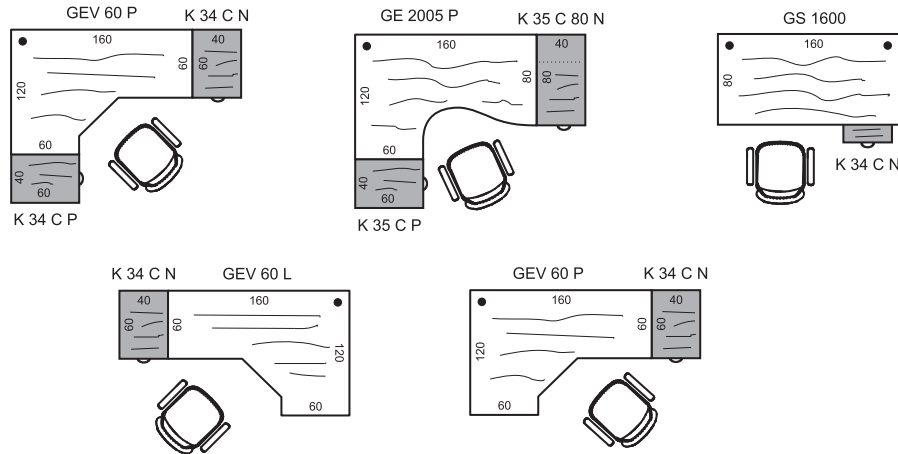

Kontejnery

Příklad označení:

K 34 C N (N = směr kresby let "napříč")
K 34 C P (P = směr kresby let "podél")

K 35 C 80 - kontejner s půdou o hloubce 80 cm, t.j. shodně s hloubkou pracovního stolu.