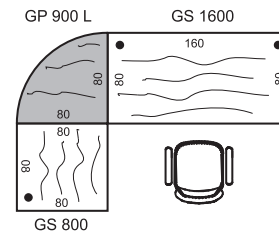

Čtvrtkruhové přídavné stoly