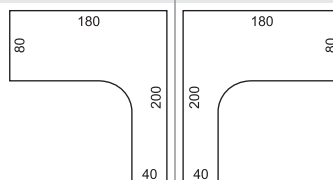

CE 1800 H L

180 x 75,5 x 200 (80 x 40)

14104 Kč

CE 1800 H P

180 x 75,5 x 200 (40 x 80)

14104 Kč

CE 1800 HR L

180 x 75,5 x 200 (80 x 40)