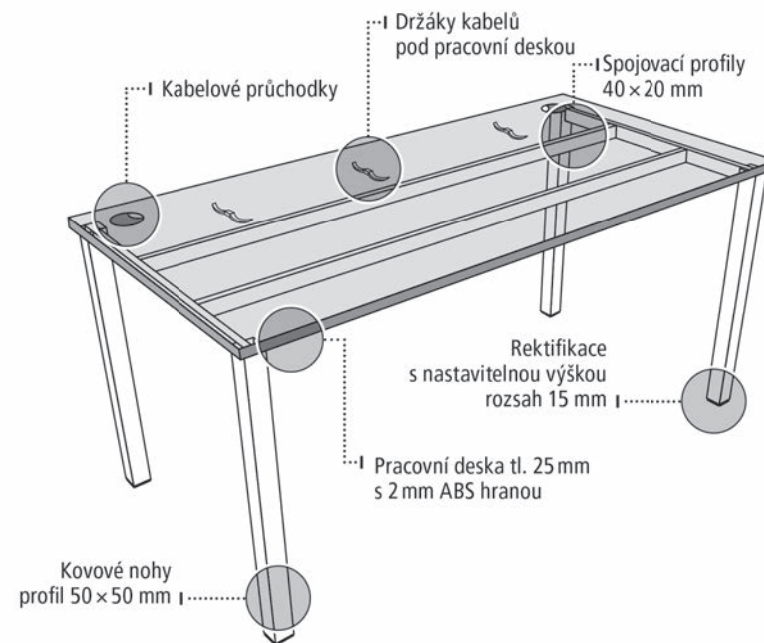

GATE

UNI

CROSS

FLEX

<p>K 33 Z Půda hloubky 60cm</p>  <p>40 x 60 x 60</p> <p>5397 Kč</p>	<p>K 33 Z 80 Půda hloubky 80cm</p>  <p>40 x 60 x 80</p> <p>5544 Kč</p>	<p>K 34 C Půda hloubky 60cm</p>  <p>40 x 60 x 60</p> <p>7452 Kč</p>	<p>K 34 C 80 Půda hloubky 80cm</p>  <p>40 x 60 x 80</p> <p>7599 Kč</p>
<p>K 34 C PTO Půda hloubky 60cm. Bezúchytkový celovýsuv se systémem TIP-ON</p>  <p>40 x 60 x 60</p> <p>7946 Kč</p>	<p>K 34 C PTO 80 Půda hloubky 80cm. Bezúchytkový celovýsuv se systémem TIP-ON</p>  <p>40 x 60 x 80</p> <p>8093 Kč</p>	<p>K 35 C Přídavný kontejner ke stolu</p>  <p>40 x 75,5 x 60</p> <p>9009 Kč</p>	<p>K 35 C 80 Přídavný kontejner ke stolu Půda hloubky 80cm</p>  <p>40 x 75,5 x 80</p> <p>9156 Kč</p>
<p>SK 20 Sokl na dorovnání výšky kontejneru s výškou stolu</p>  <p>39 x 20 x 52,5</p> <p>689 Kč</p>	<p>THBN Tužkovník pro všechny typy kontejnerů</p>  <p>153 Kč</p>	<p>DPN Dělicí přepážky zásuvky</p>  <p>225 Kč</p>	<p>ÚCHYTKY Úchytky lze vybírat ze 3 variant (rozeč 96mm)</p>  <p>USN UCO USH</p> <p>109 Kč</p>