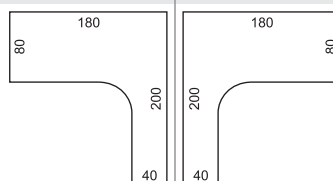

180 x 75,5 x 200 (80 x 40)

14104 Kč

180 x 75,5 x 200 (40 x 80)

14104 Kč

180 x 75,5 x 200 (80 x 40)

18872 Kč

180 x 75,5 x 200 (40 x 80)

18872 Kč

180 x 75,5 x 200 (80 x 60)

14929 Kč

180 x 75,5 x 200 (60 x 80)

14929 Kč

180 x 75,5 x 200 (80 x 60)

19719 Kč

180 x 75,5 x 200 (60 x 80)

19719 Kč