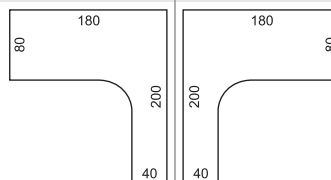

GE 1800 H L

180 x 75,5 x 200 (80 x 40)

10847Kč

GE 1800 H P

180 x 75,5 x 200 (40 x 80)

10847Kč

GE 1800 HR L

180 x 75,5 x 200 (80 x 40)

15615Kč

GE 1800 HR P

180 x 75,5 x 200 (40 x 80)

15615Kč

GE 1800 60 H L

180 x 75,5 x 200 (80 x 60)

11672Kč

GE 1800 60 H P