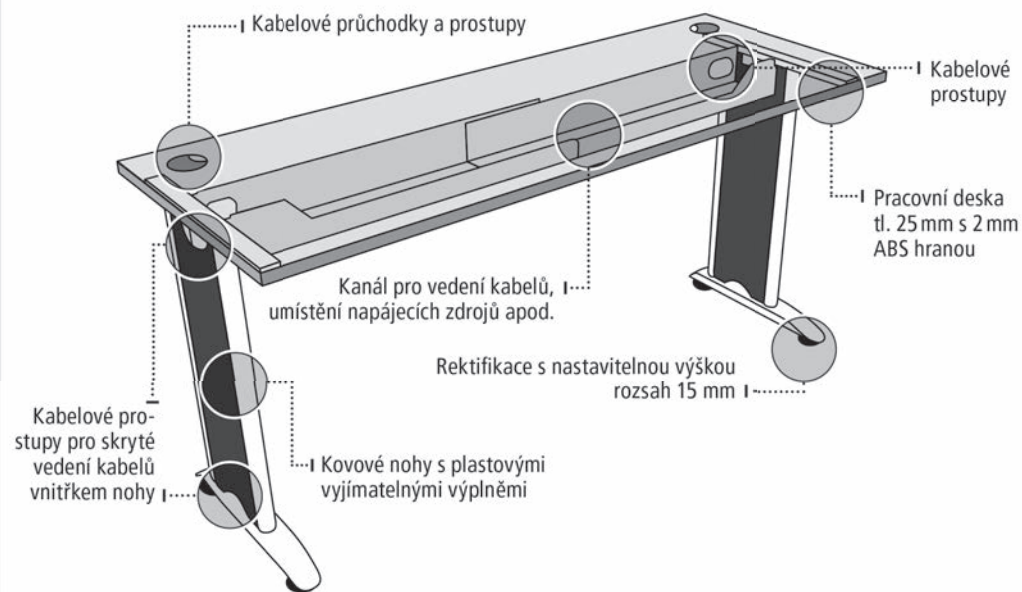

GATE

UNI

CROSS

FLEX

<p>K 33 Z Půda hloubky 60cm</p>  <p>40 x 60 x 60</p> <p>5397 Kč</p>	<p>K 33 Z 80 Půda hloubky 80cm</p>  <p>40 x 60 x 80</p> <p>5544 Kč</p>	<p>K 34 C Půda hloubky 60cm</p>  <p>40 x 60 x 60</p> <p>7452 Kč</p>	<p>K 34 C 80 Půda hloubky 80cm</p>  <p>40 x 60 x 80</p> <p>7599 Kč</p>
<p>K 34 C PTO Půda hloubky 60cm. Bezúchytkový celovýsuv se systémem TIP-ON</p>  <p>40 x 60 x 60</p> <p>7946 Kč</p>	<p>K 34 C PTO 80 Půda hloubky 80cm. Bezúchytkový celovýsuv se systémem TIP-ON</p>  <p>40 x 60 x 80</p> <p>8093 Kč</p>	<p>K 35 C Přídavný kontejner ke stolu</p>  <p>40 x 75,5 x 60</p> <p>9009 Kč</p>	<p>K 35 C 80 Přídavný kontejner ke stolu Půda hloubky 80cm</p>  <p>40 x 75,5 x 80</p> <p>9156 Kč</p>
<p>SK 20 Sokl na dorovnání výšky kontejneru s výškou stolu</p>  <p>39 x 20 x 52,5</p> <p>689 Kč</p>	<p>THBN Tužkovník pro všechny typy kontejnerů</p>  <p>153 Kč</p>	<p>DPN Dělicí přepážky zásuvky</p>  <p>225 Kč</p>	<p>ÚCHYTKY Úchytky lze vybírat ze 3 variant (rozeč 96mm)</p>  <p>USN UCO USH</p> <p>109 Kč</p>