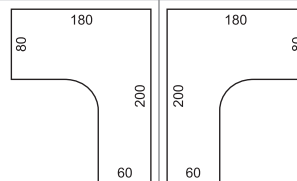

GE 1800 H L

180 x 75,5 x 200 (80 x 40)

10847Kč

GE 1800 H P

180 x 75,5 x 200 (40 x 80)

10847Kč

GE 1800 HR L

180 x 75,5 x 200 (80 x 40)

15615Kč

GE 1800 HR P

180 x 75,5 x 200 (40 x 80)

15615Kč

GE 1800 60 H L

180 x 75,5 x 200 (80 x 60)

11672Kč

GE 1800 60 H P

180 x 75,5 x 200 (60 x 80)

11672Kč

GE 1800 60 HR L

180 x 75,5 x 200 (80 x 60)

16462Kč

GE 1800 60 HR P

180 x 75,5 x 200 (60 x 80)

16462Kč