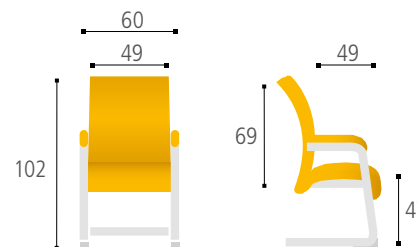

SINOPE

Kůže černá F05

Kůže béžová F02

SINOPE MEETING

Kůže černá F05

Kůže béžová F02

- 1 Ergonomie křesla v kombinaci s jemnou kůží poskytuje velmi pohodlné sezení
- 2 Certifikáty statní zkušebny o shodě s ČSN EN 1335-1:2000, ČSN EN 1335-2:2009 a ČSN EN 16139:2013
- 3 Důmyslný mechanismus výškově a hloubkově stavitelné bederní opěrky zajistí správnou ergonomii sezení
- 4 Kolečka s měkčeným povrchem umožňují použití na tvrdé podlaze i koberecové krytině