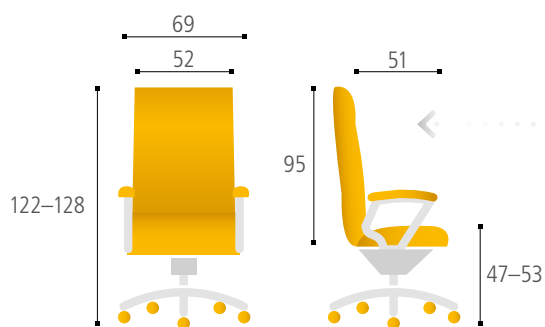

SINOPE

Kůže černá F05

Kůže béžová F02

SINOPE MEETING

Kůže černá F05

Kůže béžová F02

- 1 Ergonomie křesla v kombinaci s jemnou kůží poskytuje velmi pohodlné sezení
- 2 Certifikáty statní zkušebny o shodě s ČSN EN 1335-1:2000, ČSN EN 1335-2:2009 a ČSN EN 16139:2013
- 3 Důmyslný mechanismus výškově a hloubkově stavitelné bederní opěrky zajistí správnou ergonomii sezení
- 4 Kolečka s měkčeným povrchem umožňují použití na tvrdé podlaze i koberecové krytině

- 5 Stabilita a ergonomie je zajištěna synchronním mechanismem, kterým měníte polohu sedáku a opěráku zároveň
- 6 Komfortním nastavením síly protiváhy podle své hmotnosti zabezpečíte opěrák proti nečekanému zhrounutí
- 7 Nosnost křesla 130 kg
- 8 Záruka 3 roky