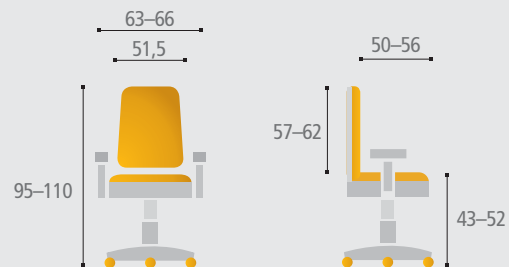

MEROPE® SP

Nosnost 135 kg Rozměry obalu 71 x 53 x 66 cm
 Hmotnost 22,1 kg Hmotnost včetně obalu 25,9 kg

Barevné provedení

■ IW-01/ černá

■ IW-04/ modrá

■ IW-07/ antracit

MEROPE® BP

Nosnost 135 kg Rozměry obalu 71 x 53 x 66 cm
 Hmotnost 22,1 kg Hmotnost včetně obalu 25,9 kg

MEROPE® - kombinace s černým sedákem

FA-01/ černá

Rozměry jsou uvedeny v centimetrech.