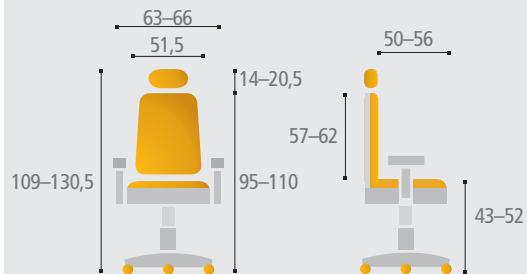

Základna pro uchycení hlavové opěrky umožňuje její dodatečnou instalaci

cena: **MEROPE® SP 8.892,- Kč**

MEROPE® BP 8.612,- Kč

Technické parametry:

LACERTA®

Nosnost 150 kg Rozměry obalu 86 x 56 x 66 cm
 Hmotnost 24,9 kg Hmotnost včetně obalu 32 kg

Barevné provedení

■ IW-01/ černá

■ IW-04/ modrá

■ IW-07/ antracit

Detail barevného provedení a struktury látky:

IW-01/ černá

IW-04/ modrá

IW-07/ antracit

MEROPE® SP

Nosnost 135 kg Rozměry obalu 71 x 53 x 66 cm
 Hmotnost 22,1 kg Hmotnost včetně obalu 25,9 kg

Barevné provedení

■ IW-01/ černá

■ IW-04/ modrá

■ IW-07/ antracit

MEROPE® BP

Nosnost 135 kg Rozměry obalu 71 x 53 x 66 cm
 Hmotnost 22,1 kg Hmotnost včetně obalu 25,9 kg